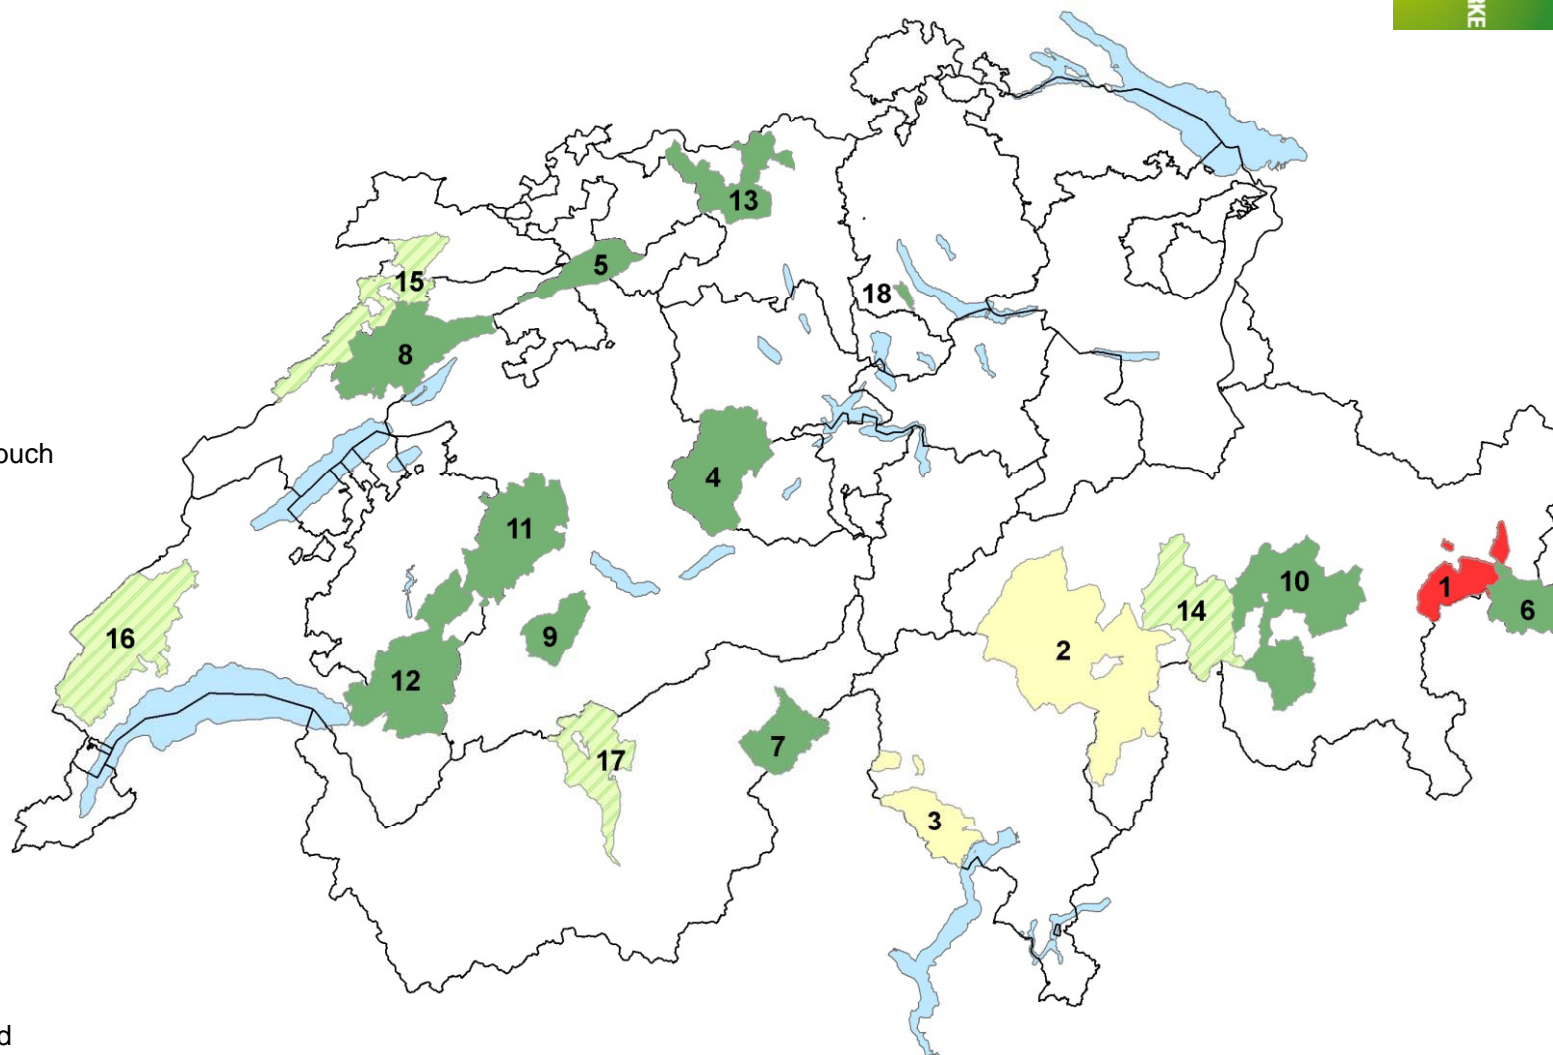

### Parcs nationaux

- 1 Parc national suisse GR
- 2 Parc Adula
- 3 Parco del Locarnese

### Parcs naturels régionaux

- 4 UNESCO Biosphère Entlebuch
- 5 Thal
- 6 Biosfera Val Müstair
- 7 Landschaftspark Binntal
- 8 Chasseral
- 9 Diemtigtal
- 10 Parc Ela
- 11 Gantrisch
- 12 Gruyère Pays-d'Enhaut
- 13 Jurapark Aargau
- 14 Beverin
- 15 Parc du Doubs
- 16 Jura vaudois
- 17 Pfyn-Finges

### Parc naturel périurbain

- 18 Wildnispark Zürich-Sihlwald

- Parcs d'importance nationale
- Parcs en création (candidats)
- Nouveaux parcs à partir de 2013
- Parc national suisse GR