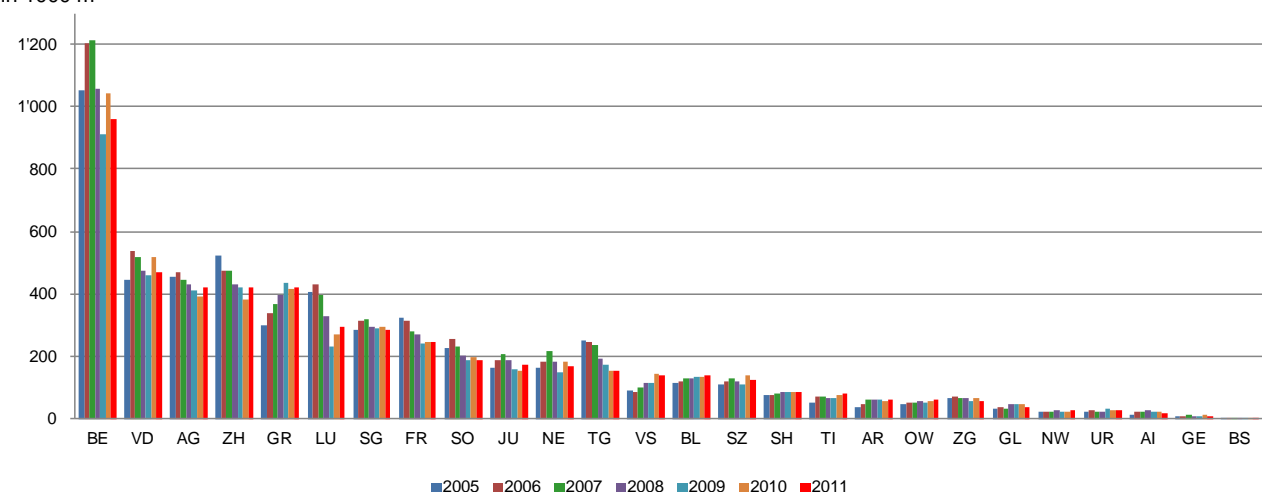

Raccolta dei Cantoni 2005–2011

in 1000 m³