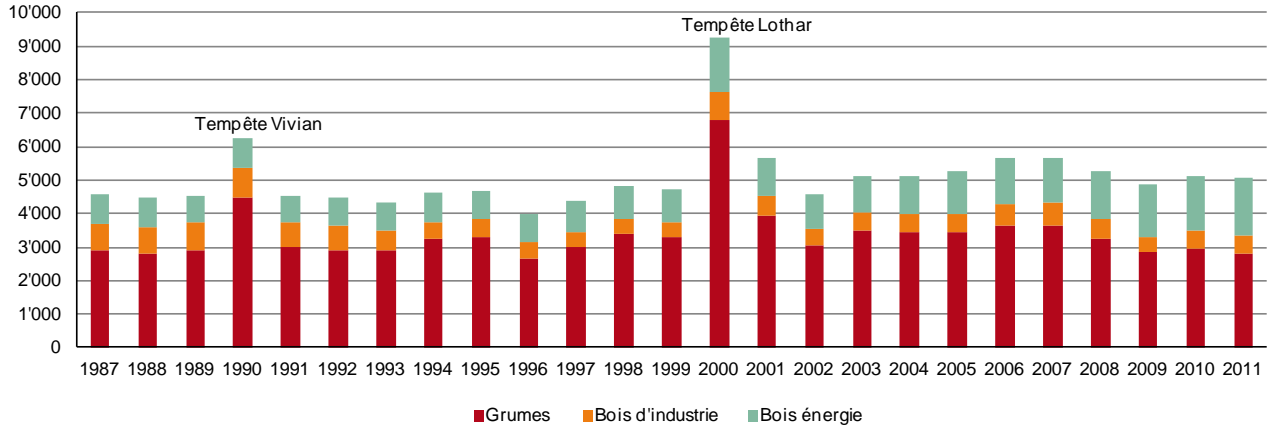

Evolution de la récolte de bois et des résultats de la gestion forestière

Récolte de bois en Suisse par assortiment de 1987 à 2011

en 1000 m³

Récolte de bois par canton de 2005 à 2011

en 1000 m³

Résultats globaux de la gestion forestière par les exploitations forestières suisses de 1987 à 2011