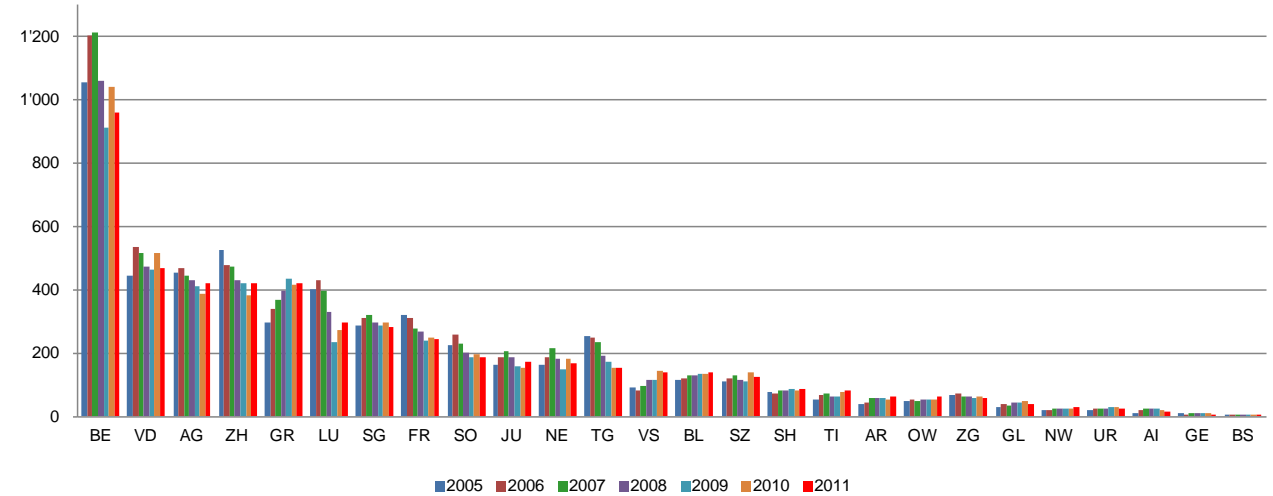

Evolution de la récolte de bois et des résultats de la gestion forestière

Récolte de bois en Suisse par assortiment de 1987 à 2011

en 1000 m³

Récolte de bois par canton de 2005 à 2011

en 1000 m³

Résultats globaux de la gestion forestière par les exploitations forestières suisses de 1987 à 2011