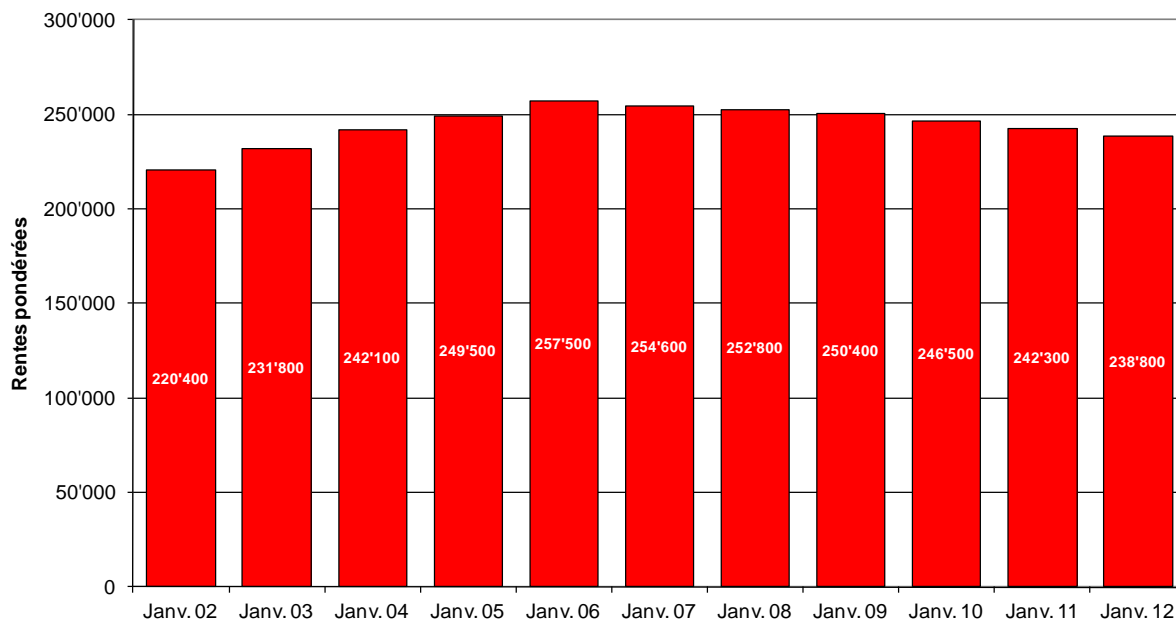

Annexe au communiqué de presse du 22 mai 2012
"Nouvelle baisse du nombre de rentes AI en 2011"

Monitoring de l'AI: effectifs

Monitoring de l'AI: entrées