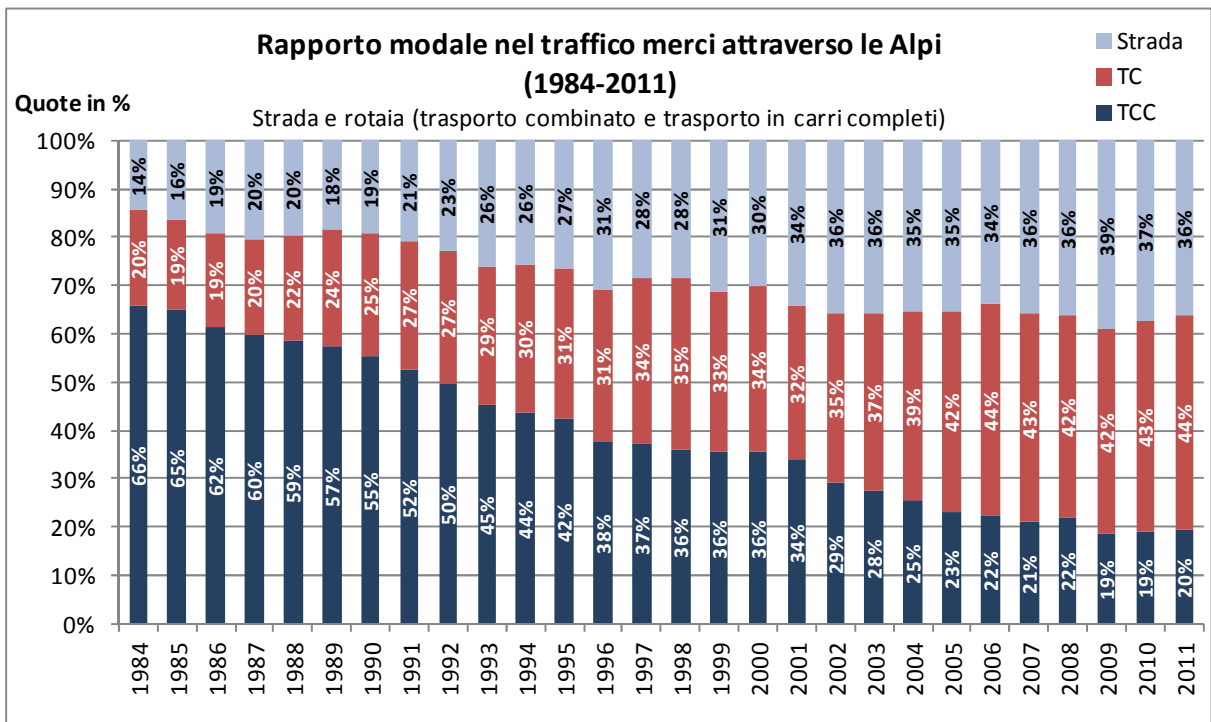

Evoluzione dei volumi di trasporto e del rapporto modale nel traffico merci attraverso le Alpi 1984-2011:

Osservazione: TC: traffico combinato non accompagnato e accompagnato (strada viaggiante), TCC: traffico a carri completi