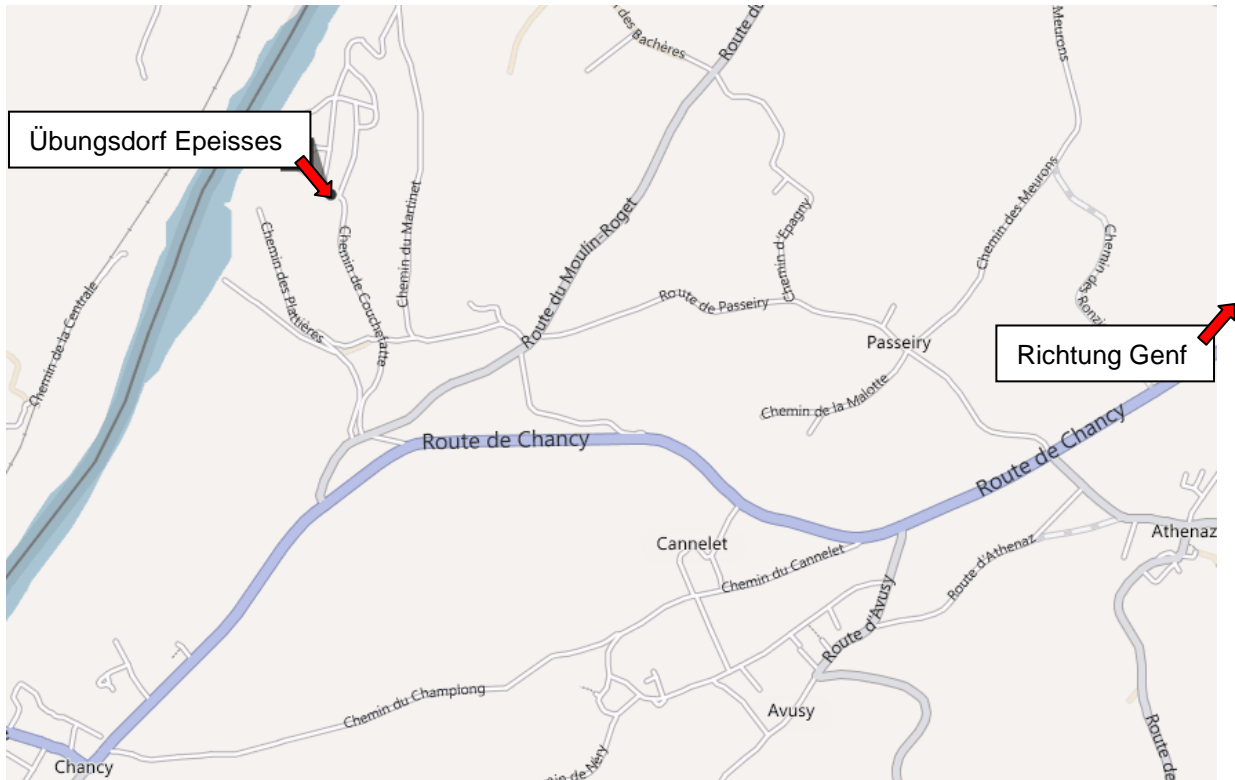

Rettungsketten-Übung "ACHILLES", Mittwoch, 14. März 2012

Wegbeschreibung – Anreise mit dem Privatauto

Wegbeschreibung

- Autobahn A1 Richtung FRANCE: Genève – Aéroport (Cointrin)
- Ausfahrt „Bernex“ nehmen
- Ab Ausfahrt „Bernex“ folgen Sie den Schildern „Chancy“ (ca 10 km)
- Ca. 500 m vor Chancy folgen Sie dem Schild „Pl d'ex Epeisses“
- Bitte beachten Sie die Parkplatzregelung vor Ort