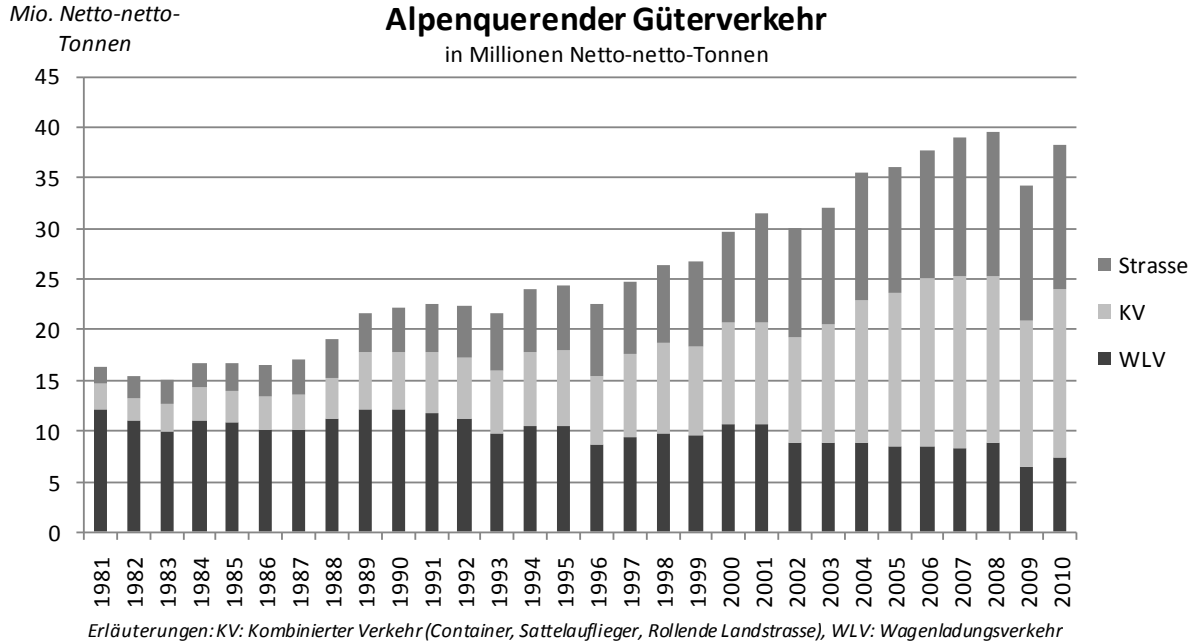

Entwicklung der Verkehrsmengen und des Modalsplits im alpenquerenden Güterverkehr 1981-2010:

Kontakt/Adresse für Rückfragen: UVEK, Presse- und Informationsdienst,
Bundeshaus Nord, 3003 Bern, +41 31 322 55 11