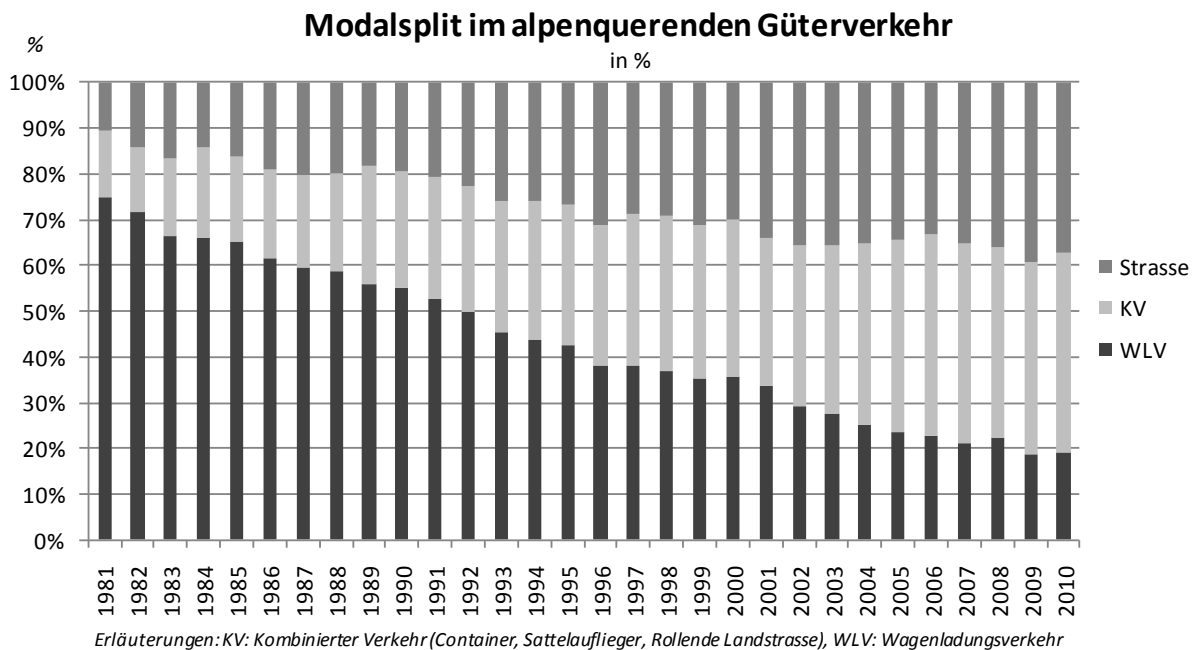

Entwicklung der Verkehrsmengen und des Modalsplits im alpenquerenden Güterverkehr 1981-2010:

Kontakt/Adresse für Rückfragen: UVEK, Presse- und Informationsdienst,
Bundeshaus Nord, 3003 Bern, +41 31 322 55 11