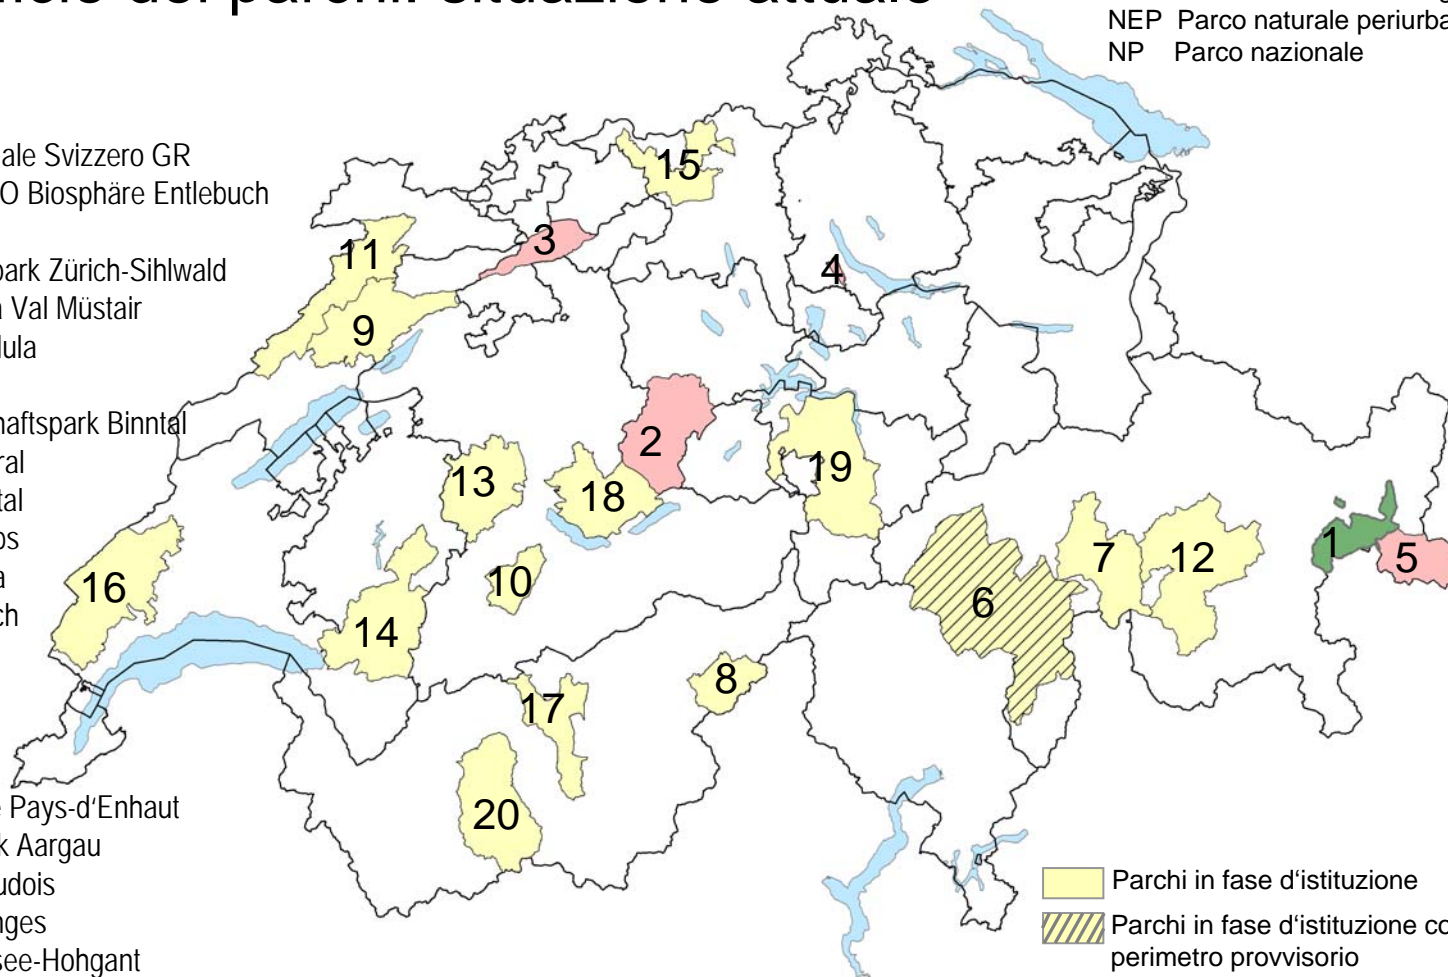

Superficie dei parchi: situazione attuale

RNP/PNR Parco naturale regionale
NEP Parco naturale periurbano
NP Parco nazionale

- 1 Parco Nazionale Svizzero GR
- 2 RNP UNESCO Biosphäre Entlebuch
- 3 RNP Thal
- 4 NEP Wildnispark Zürich-Sihlwald
- 5 RNP Biosfera Val Müstair
- 6 NP Parc Adula
- 7 RNP Beverin
- 8 RNP Landschaftspark Binntal
- 9 PNR Chasseral
- 10 RNP Diemtigtal
- 11 PNR du Doubs
- 12 RNP Parc Ela
- 13 RNP Gantrisch

- 14 PNR Gruyère Pays-d'Enhaut
- 15 RNP Jurapark Aargau
- 16 PNR Jura vaudois
- 17 PNR Pfyn-Finges
- 18 RNP Thunersee-Hohgant
- 19 RNP Urschweiz
- 20 PNR Biosphère Val d'Hérens

- Parchi in fase d'istituzione
- Parchi in fase d'istituzione con perimetro provvisorio
- Parchi d'importanza nazionale
- Parco Nazionale Svizzero GR