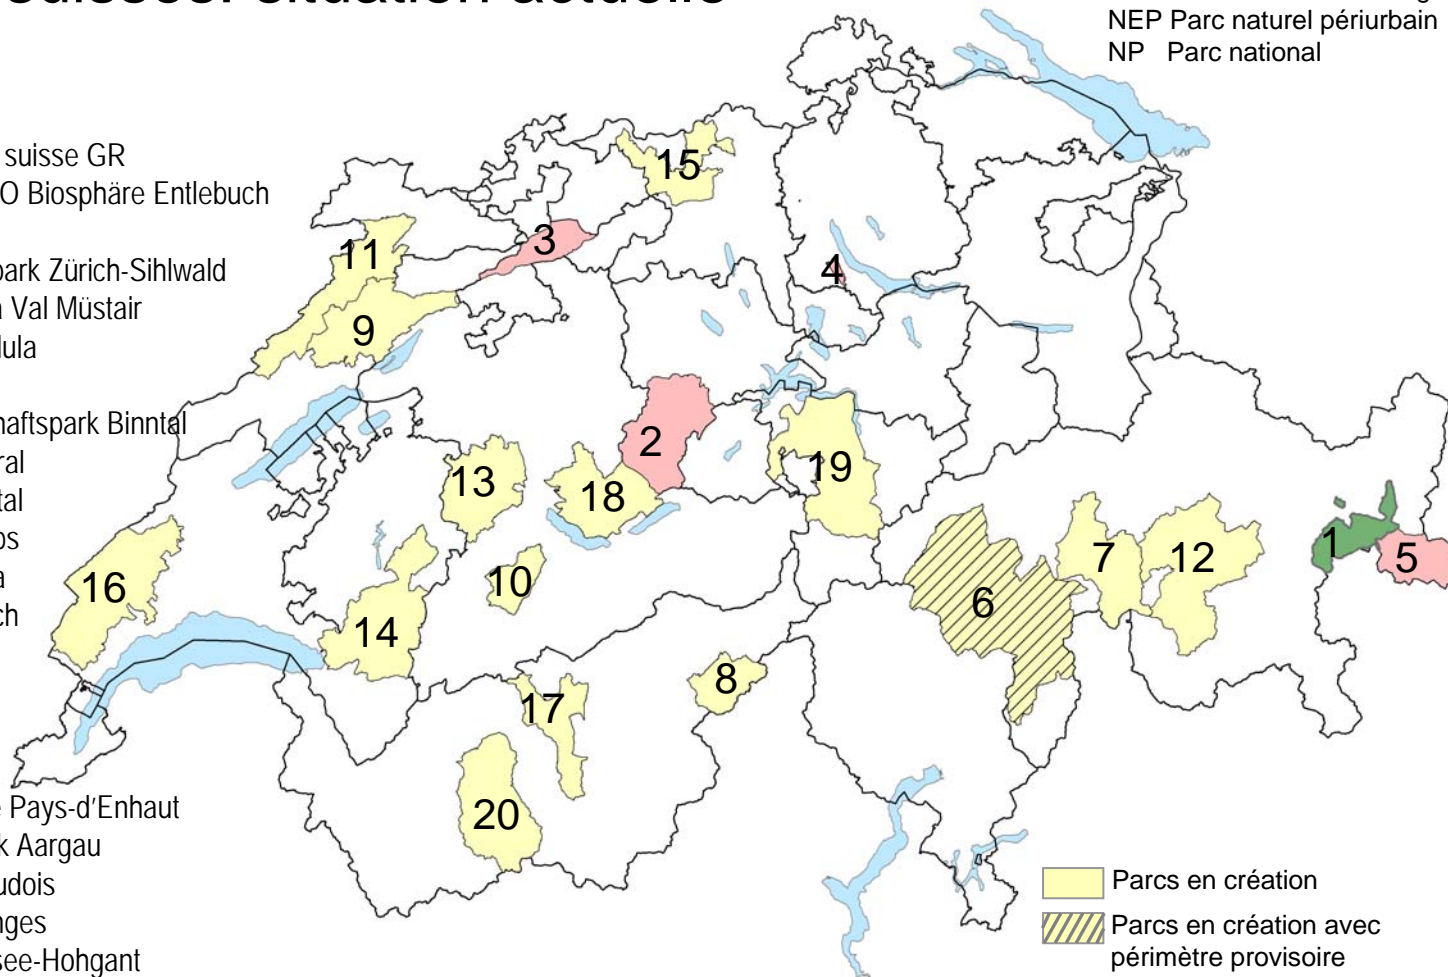

# Parcs suisses: situation actuelle

RNP/PNR Parc naturel régional  
NEP Parc naturel périurbain  
NP Parc national

- 1 Parc national suisse GR
- 2 RNP UNESCO Biosphère Entlebuch
- 3 RNP Thal
- 4 NEP Wildnispark Zürich-Sihlwald
- 5 RNP Biosfera Val Müstair
- 6 NP Parc Adula
- 7 RNP Beverin
- 8 RNP Landschaftspark Binntal
- 9 PNR Chasseral
- 10 RNP Diemtigtal
- 11 PNR du Doubs
- 12 RNP Parc Ela
- 13 RNP Gantrisch

- 14 PNR Gruyère Pays-d'Enhaut
- 15 RNP Jurapark Aargau
- 16 PNR Jura vaudois
- 17 RNP Pfyn-Finges
- 18 RNP Thunersee-Hohgant
- 19 RNP Urschweiz
- 20 PNR Biosphère Val d'Hérens

- Parcs en création
- Parcs en création avec périmètre provisoire
- Parcs d'importance nationale
- Parc national suisse GR