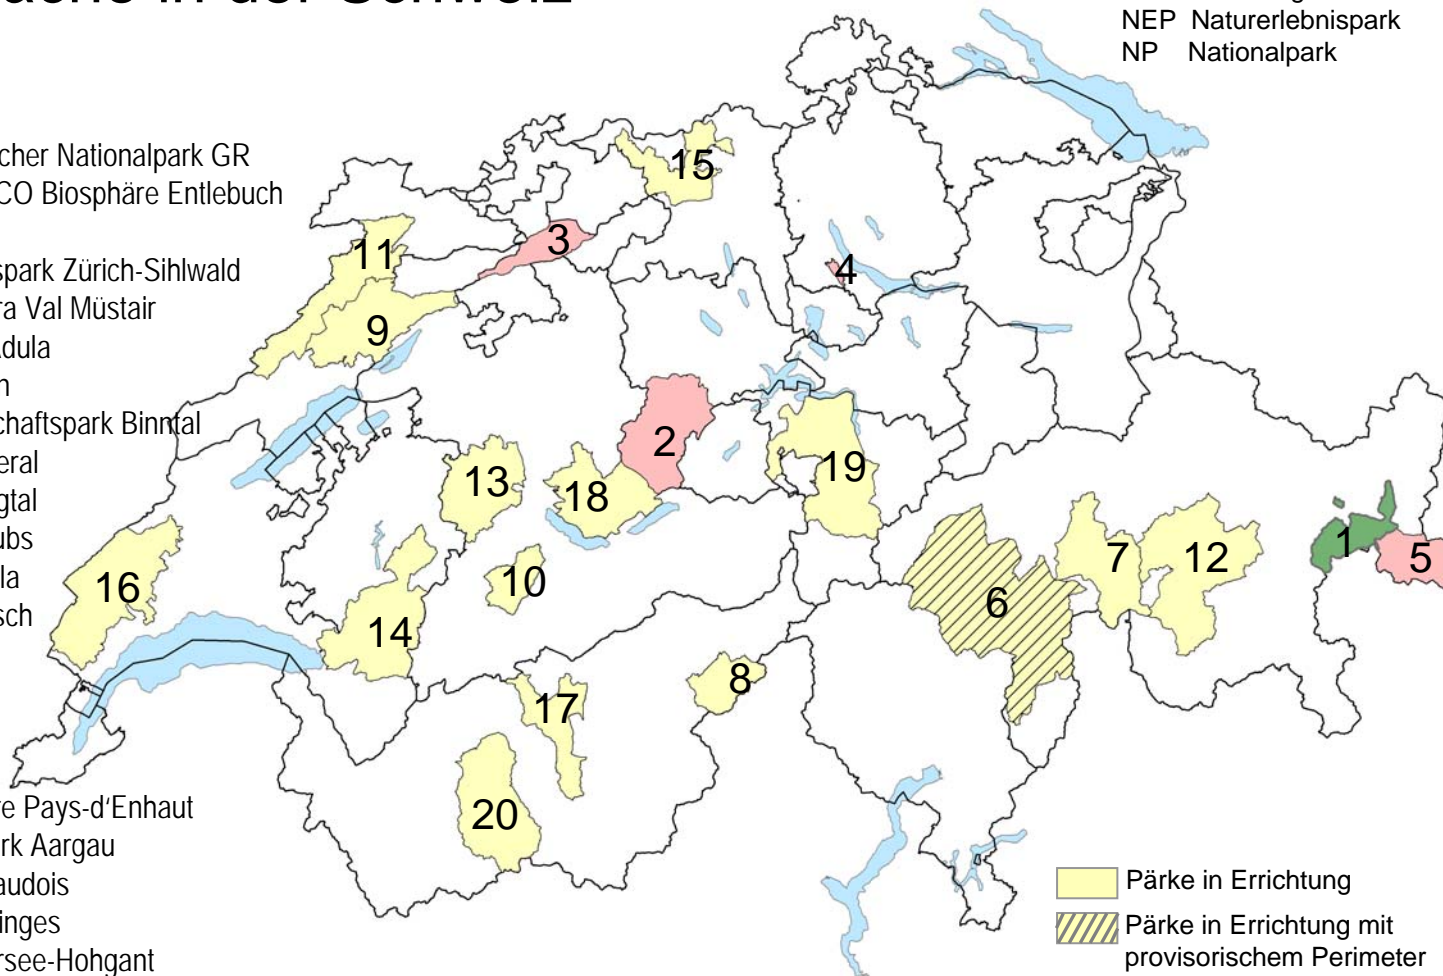

Parkfläche in der Schweiz

RNP/PNR Regionaler Naturpark
NEP Naturerlebnispark
NP Nationalpark

- 1 Schweizerischer Nationalpark GR
- 2 RNP UNESCO Biosphäre Entlebuch
- 3 RNP Thal
- 4 NEP Wildnispark Zürich-Sihlwald
- 5 RNP Biosfera Val Müstair
- 6 NP Parc Adula
- 7 RNP Beverin
- 8 RNP Landschaftspark Binntal
- 9 PNR Chasseral
- 10 RNP Diemtigtal
- 11 PNR du Doubs
- 12 RNP Parc Ela
- 13 RNP Gantrisch

- 14 PNR Gruyère Pays-d'Enhaut
- 15 RNP Jurapark Aargau
- 16 PNR Jura vaudois
- 17 RNP Pfyn-Finges
- 18 RNP Thunersee-Hohgant
- 19 RNP Urschweiz
- 20 PNR Biosphère Val d'Hérens

- Parks in Errichtung
- Parks in Errichtung mit provisorischem Perimeter
- Parks von nationaler Bedeutung
- Schweizerischer Nationalpark GR