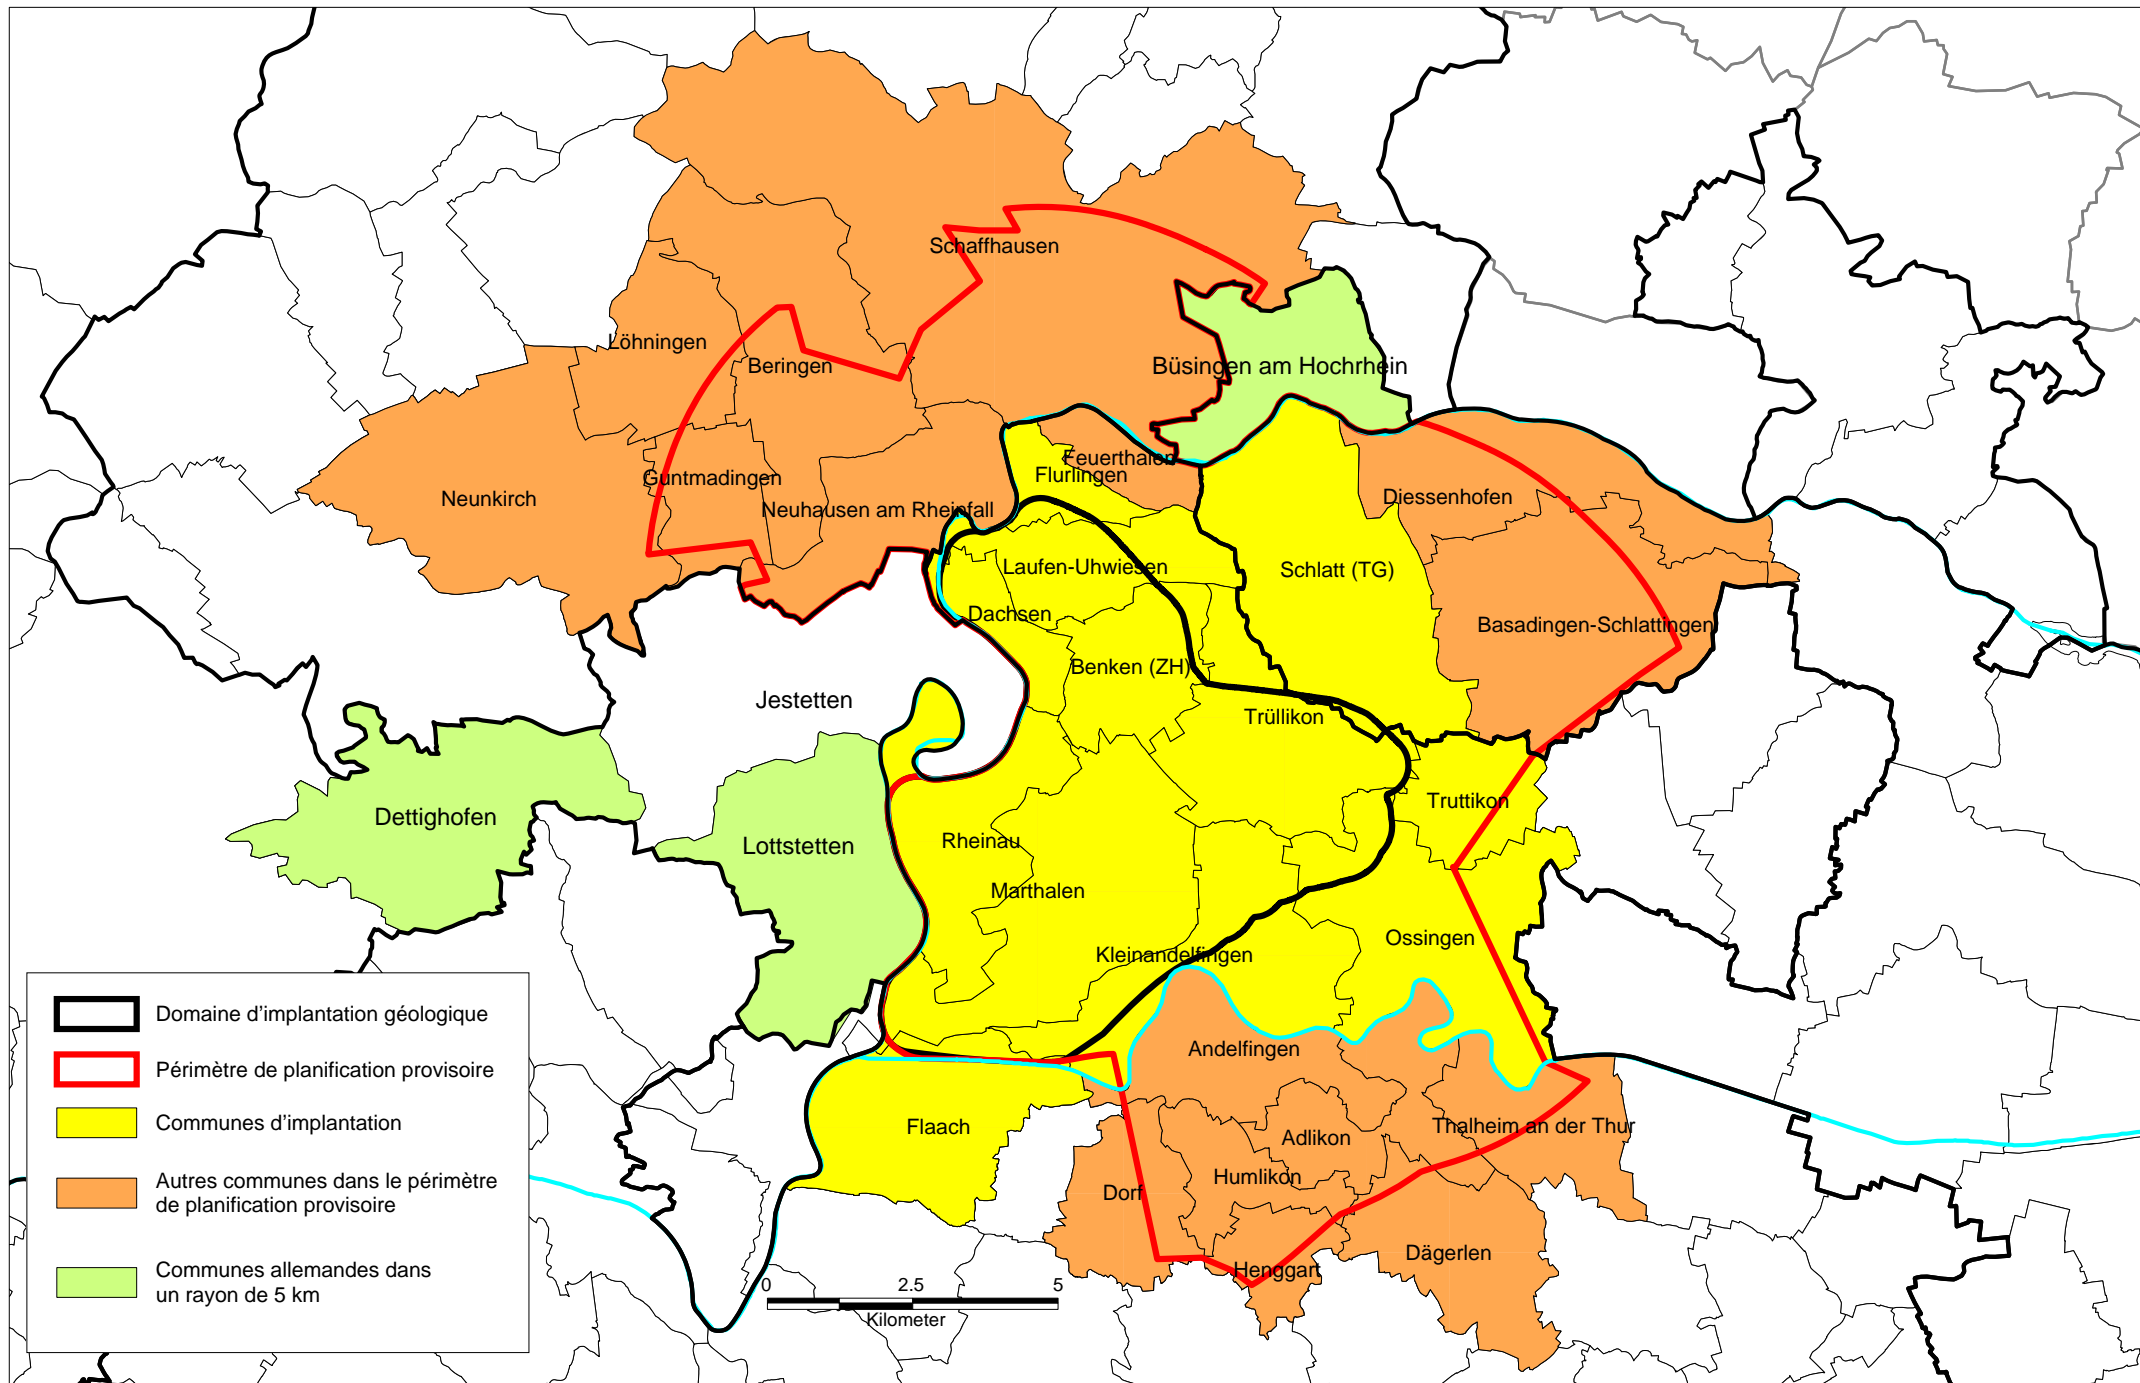

Zürcher Weinland - Périimètre de planification provisoire

Zürcher Weinland

Communes d'implantation ¹⁾

Nom	Canton
Benken (ZH)	ZH
Dachsen	ZH
Flaach	ZH
Flurlingen	ZH
Kleinandelfingen	ZH
Laufen-Uhwiesen	ZH
Marthalen	ZH
Ossingen	ZH
Rheinau	ZH
Trüllikon	ZH
Truttikon	ZH
Schlatt (TG)	TG

Autres communes dans le périmètre de planification provisoire ²⁾

Nom	Canton
Adlikon	ZH
Andelfingen	ZH
Dägerlen	ZH
Dorf	ZH
Feuerthalen	ZH
Henggart	ZH
Humlikon	ZH
Thalheim an der Thur	ZH
Beringen	SH
Guntmadingen	SH
Löhningen	SH
Neuhausen am Rheinfall	SH
Neunkirch	SH
Schaffhausen	SH
Basadingen-Schlattingen	TG
Diessenhofen	TG

Communes allemands dans un rayon de 5 km

Nom	district
Büsingen am Hochrhein	Waldshut
Dettighofen	Waldshut
Jestetten	Waldshut
Lottstetten	Konstanz

¹⁾ Commune d'implantation: Commune sous le territoire de laquelle est située l'intégralité ou une partie d'un domaine d'implantation géologique. Ces communes sont connues depuis la proposition de la Nagra pour des lieux d'implantation transmise en octobre 2008. Elles en ont été informées pour la première fois en novembre 2008.

²⁾ Périmètre de planification: Le "périmètre de planification" fait référence à l'espace géographique dont l'étendue est déterminée en fonction du domaine d'implantation géologique et compte tenu de la possible disposition des infrastructures de surface.