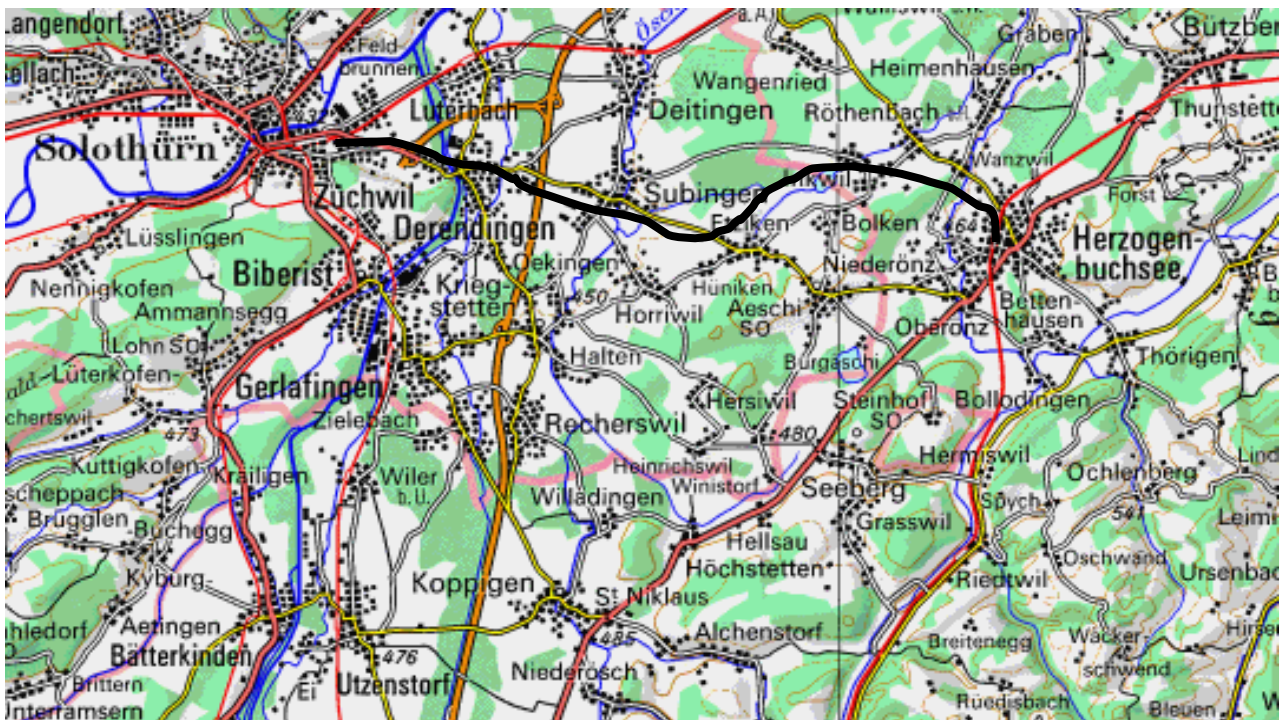

Situationsplan

Wildegg – Lenzburg Spitzkehre

Solothurn - Herzogenbuchsee