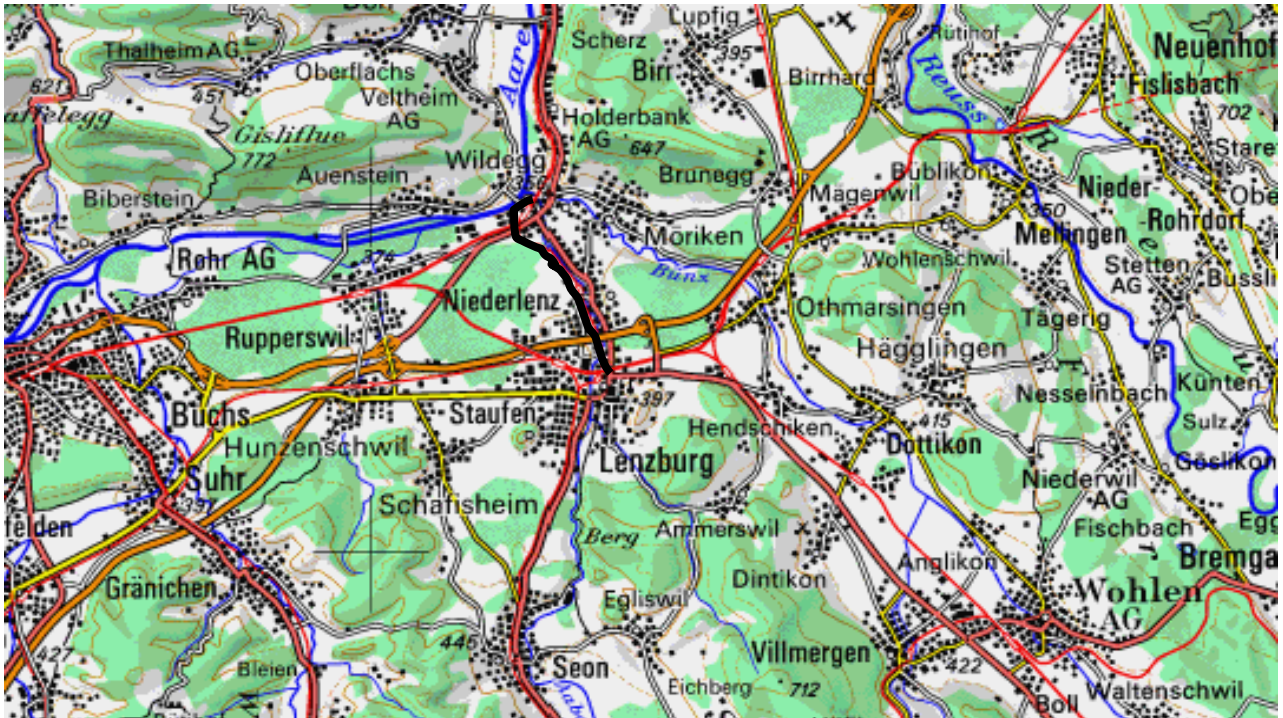

Situationsplan

Wildegg – Lenzburg Spitzkehre

Solothurn - Herzogenbuchsee