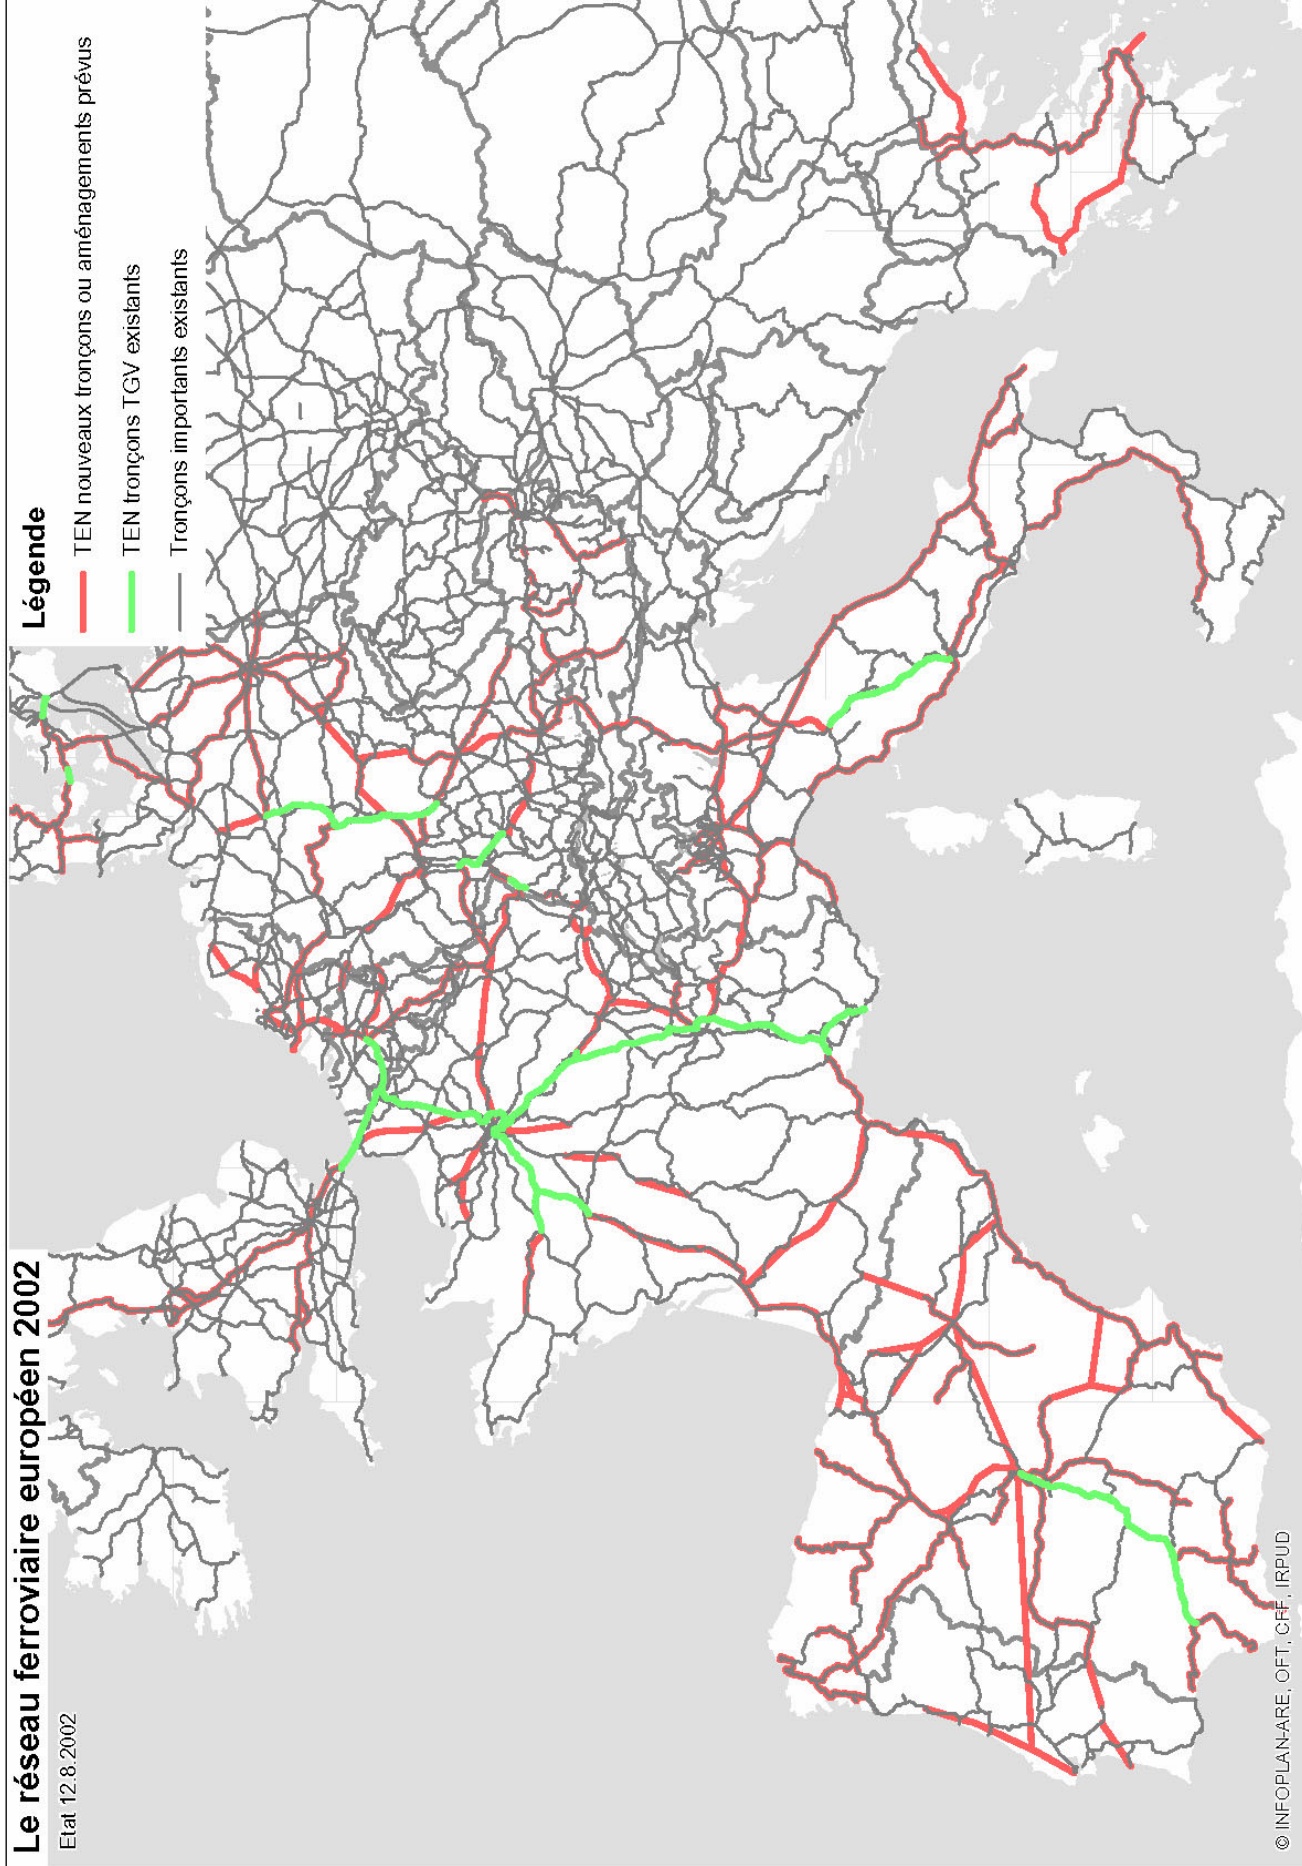

Le réseau ferroviaire européen 2002

Etat 12.8.2002

Légende

- TGV nouveaux tronçons ou aménagements prévus
- TGV tronçons existants
- Tronçons importants existants