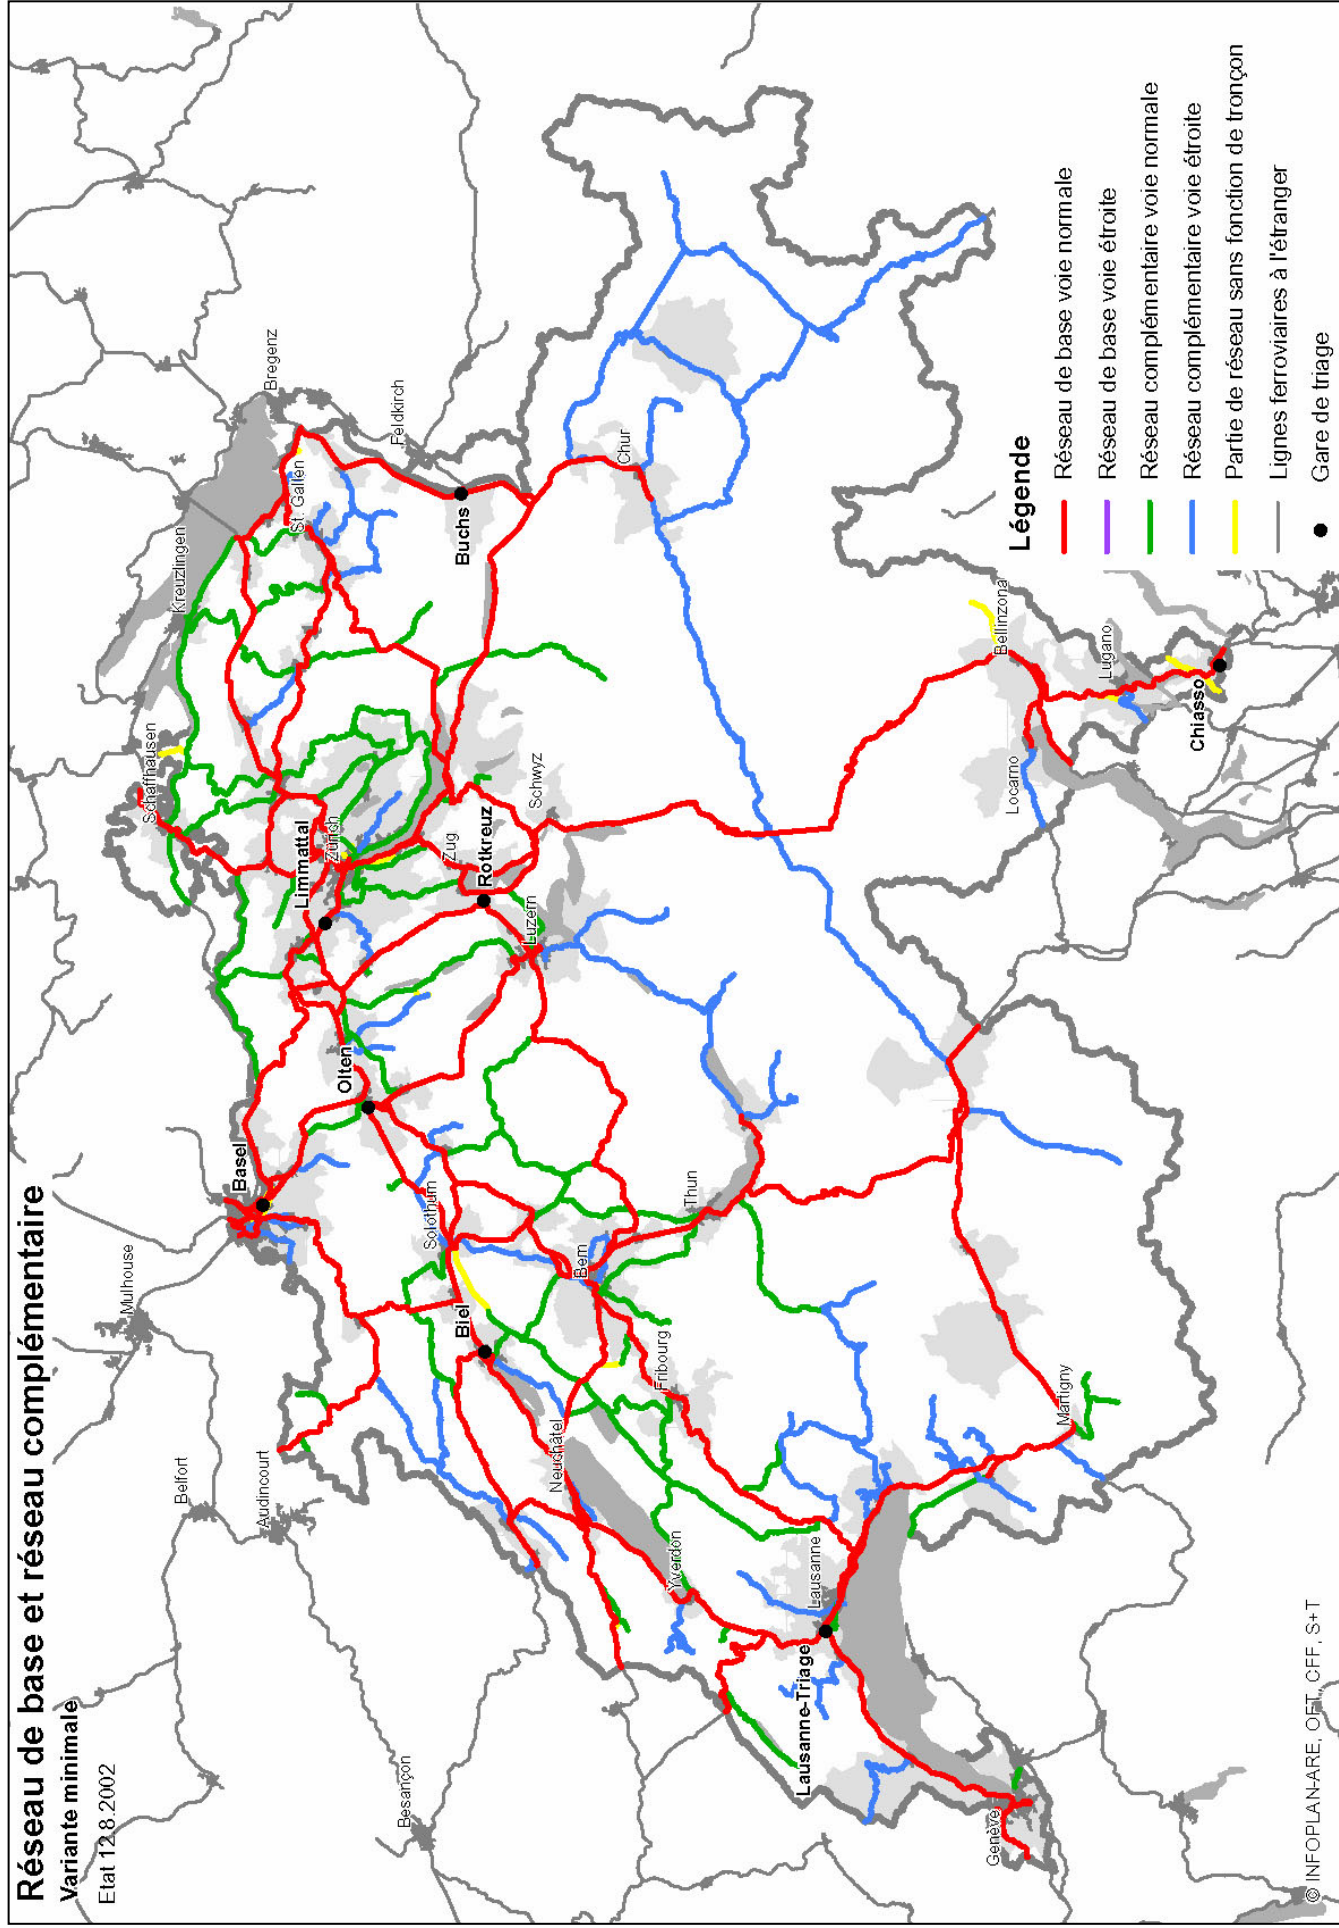

Réseau de base et réseau complémentaire

Variante minimale

Etat 12.8.2002

Légende

- Réseau de base voie normale
- Réseau de base voie étroite
- Réseau complémentaire voie normale
- Réseau complémentaire voie étroite
- Partie de réseau sans fonction de tronçon
- Lignes ferroviaires à l'étranger
- Gare de triage