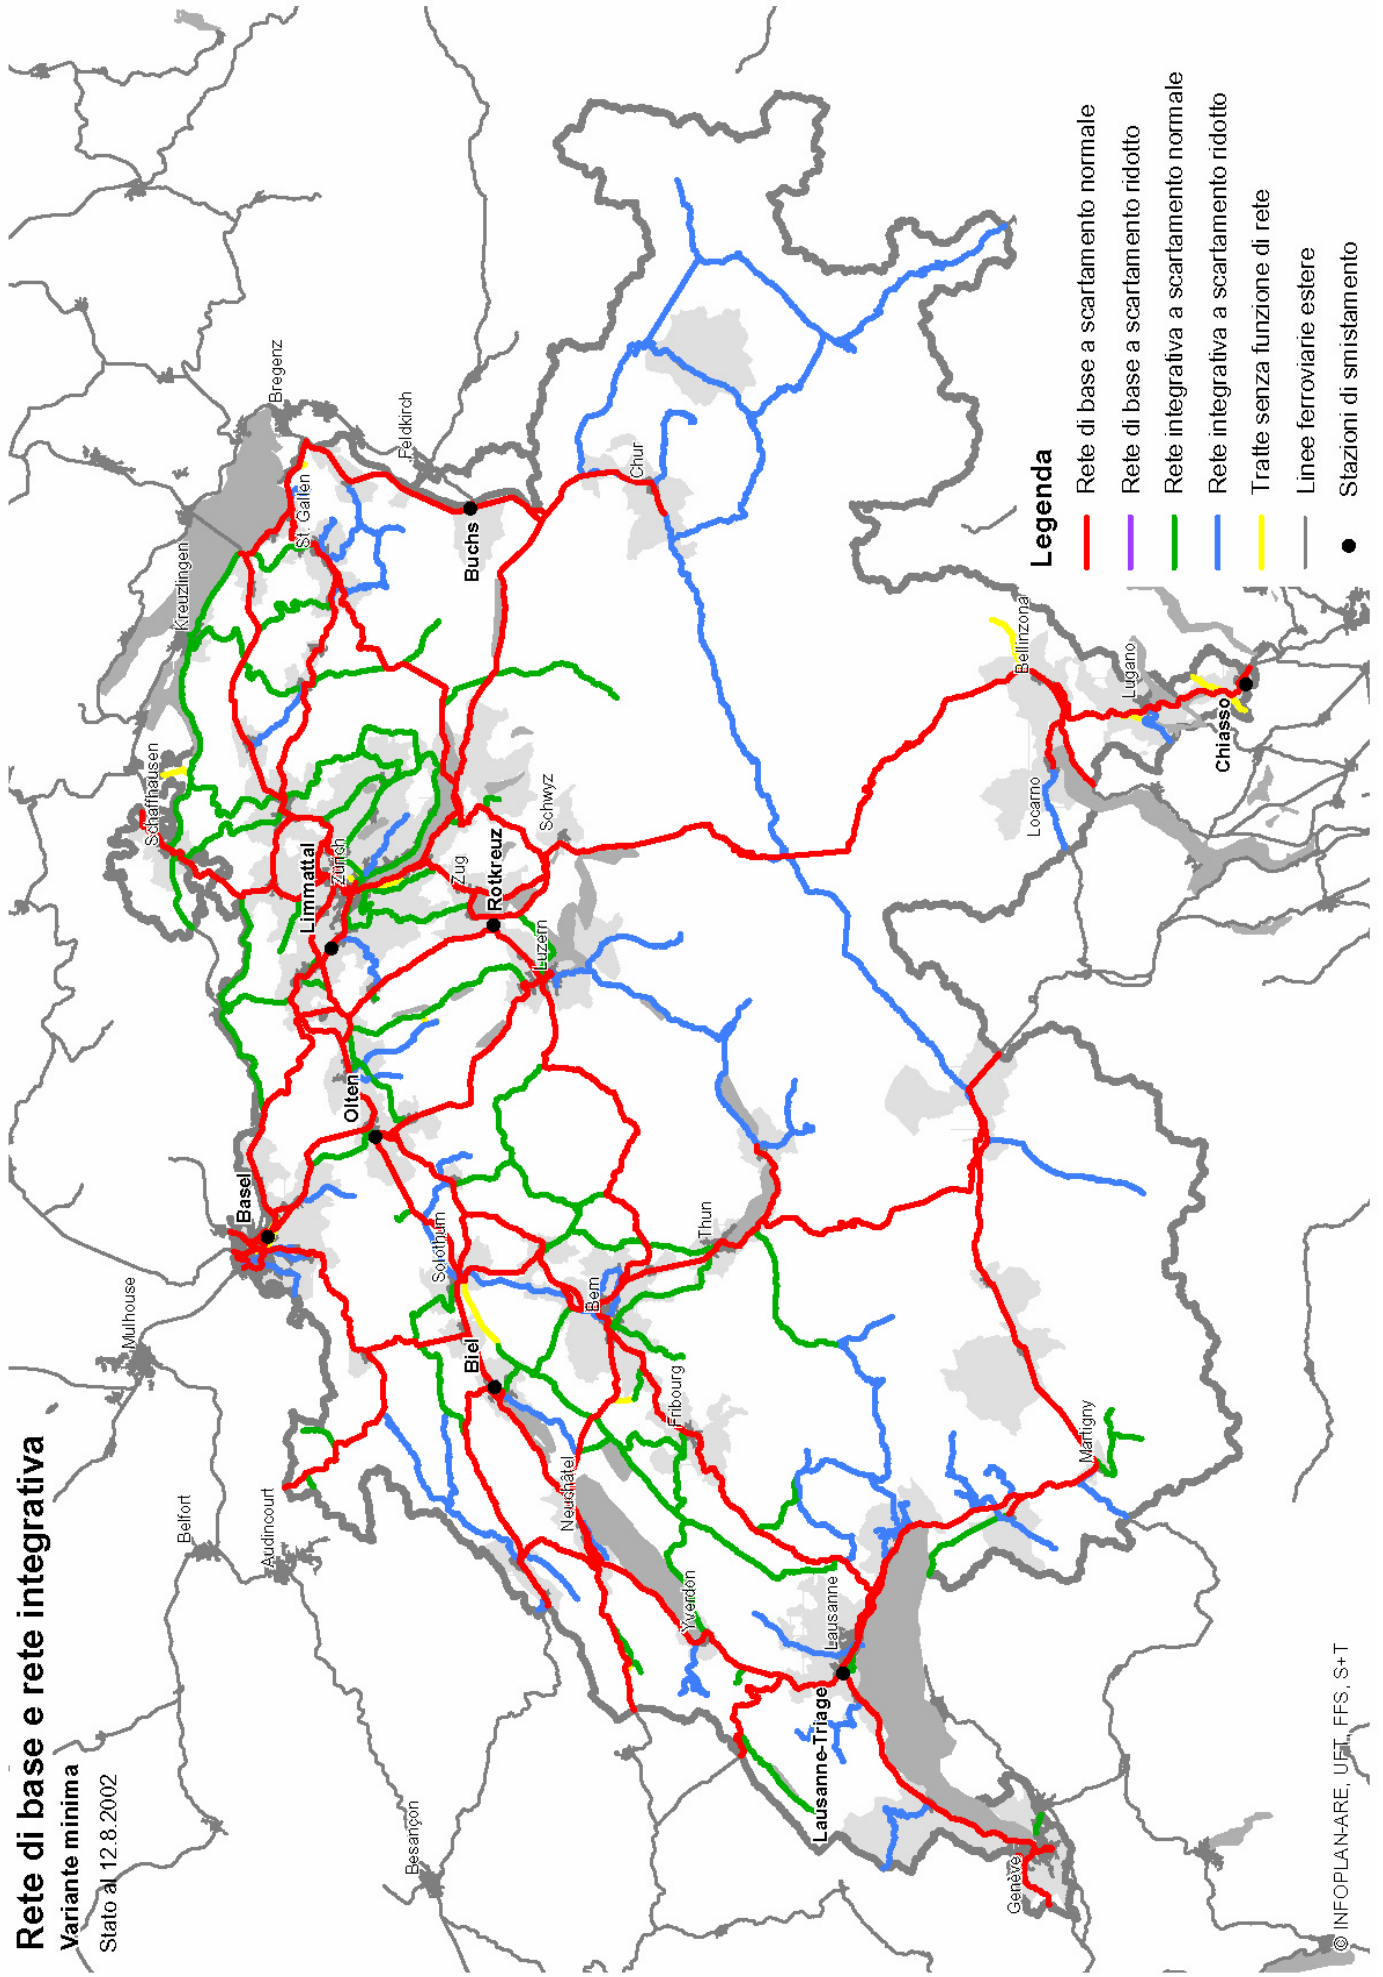

Rete di base e rete integrativa

Variante minima

Stato al 12.8.2002

Legenda

- Rete di base a scartamento normale
- Rete di base a scartamento ridotto
- Rete integrativa a scartamento normale
- Rete integrativa a scartamento ridotto
- Tratte senza funzione di rete
- Linee ferroviarie estere
- Stazioni di smistamento