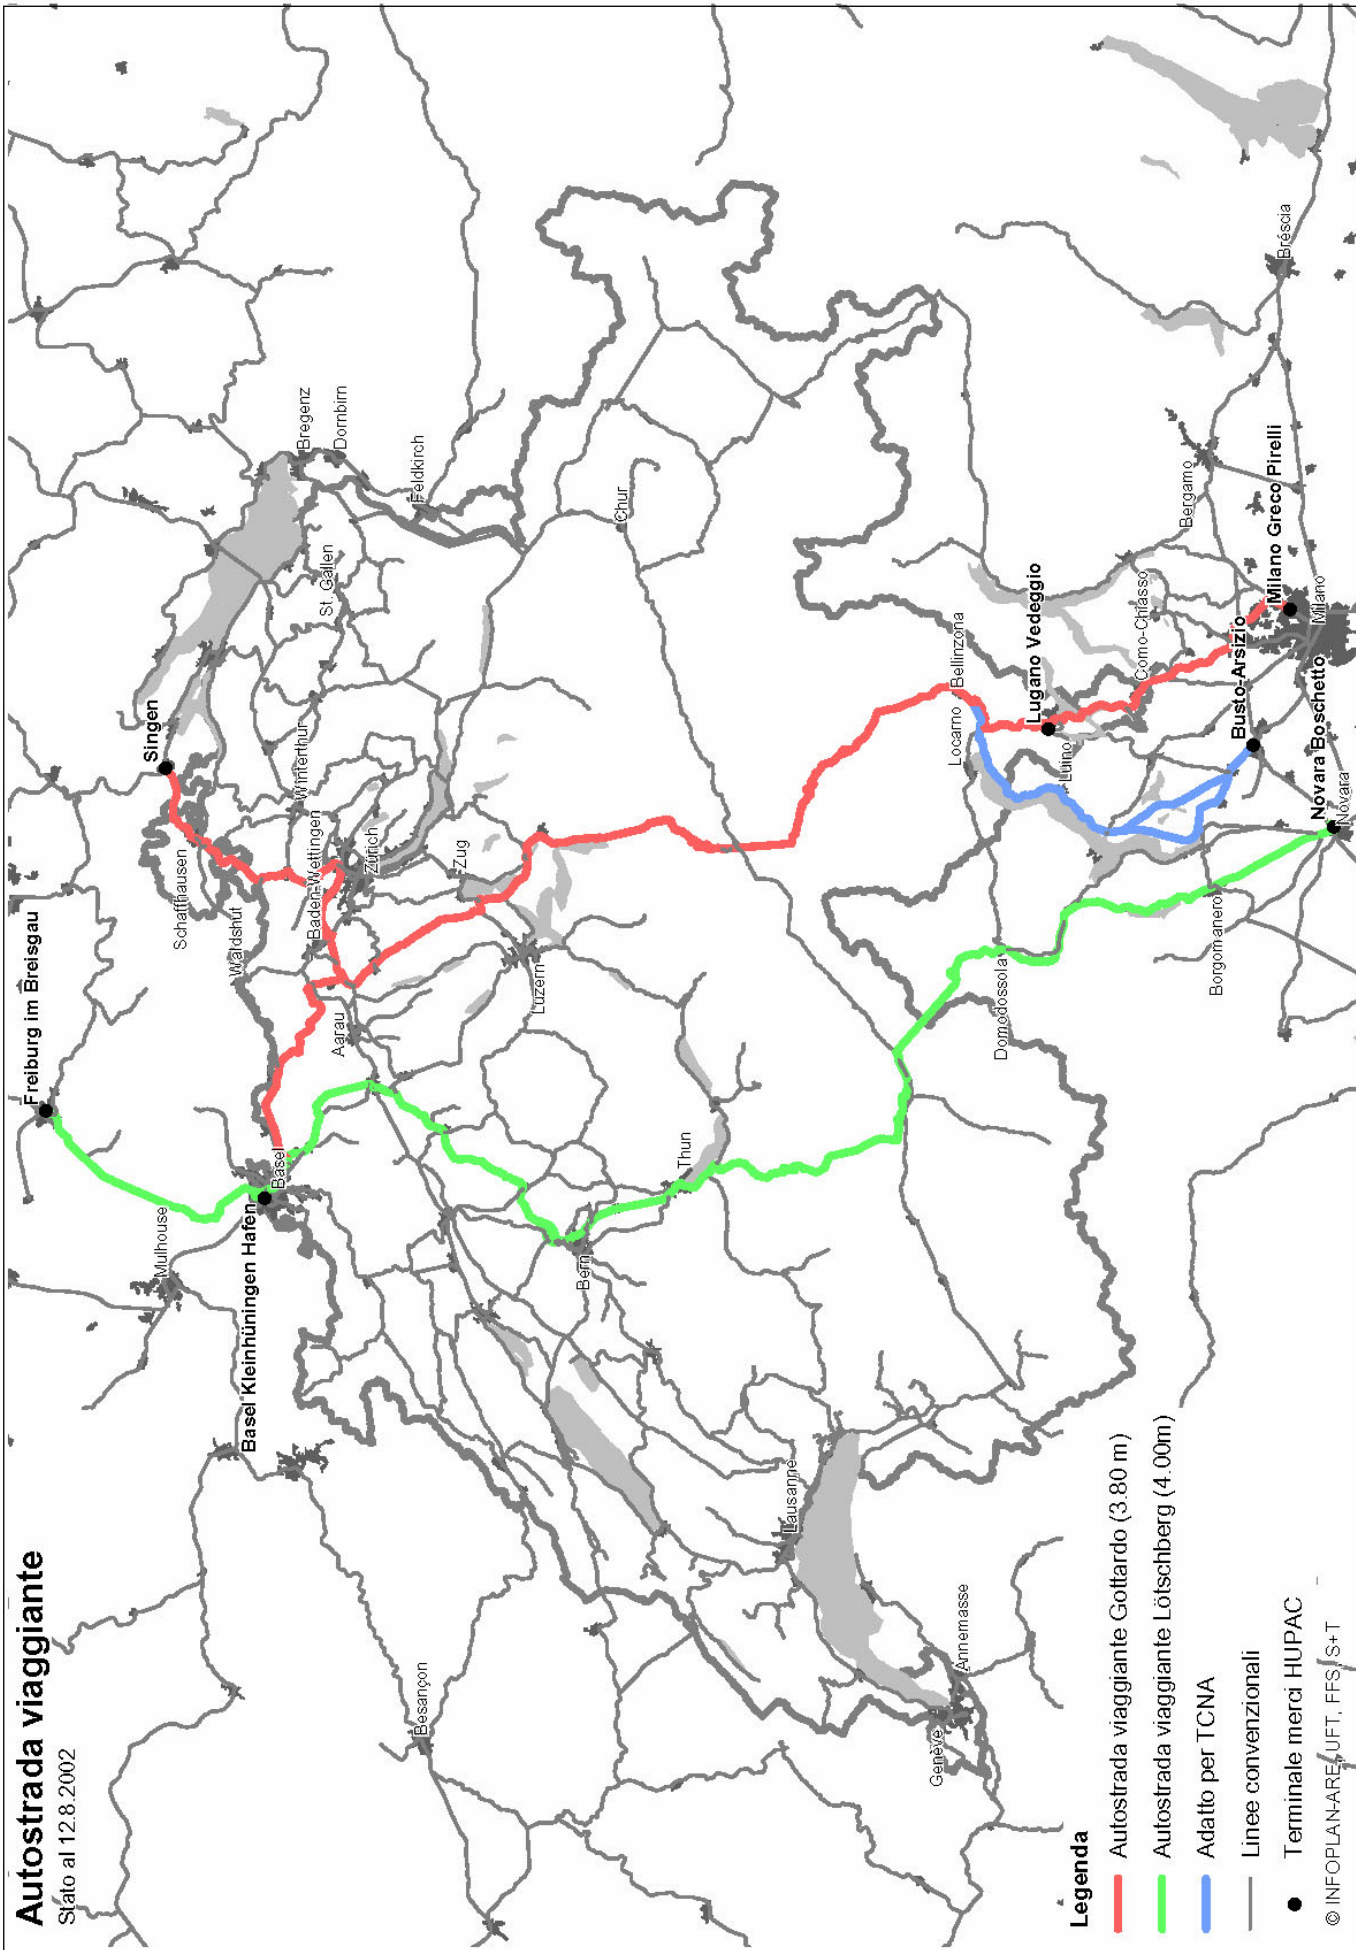

# Autostrada viaggiante

Stato al 12.8.2002

## Legenda

- Autostrada viaggiante Gottardo (3.80 m)
  - Autostrada viaggiante Lötschberg (4.00m)
  - Adatto per TCNA
  - Linee convenzionali
  - Terminale merci HUPAC
- © INFOPLAN-ARE/UFT, FFS/S+T