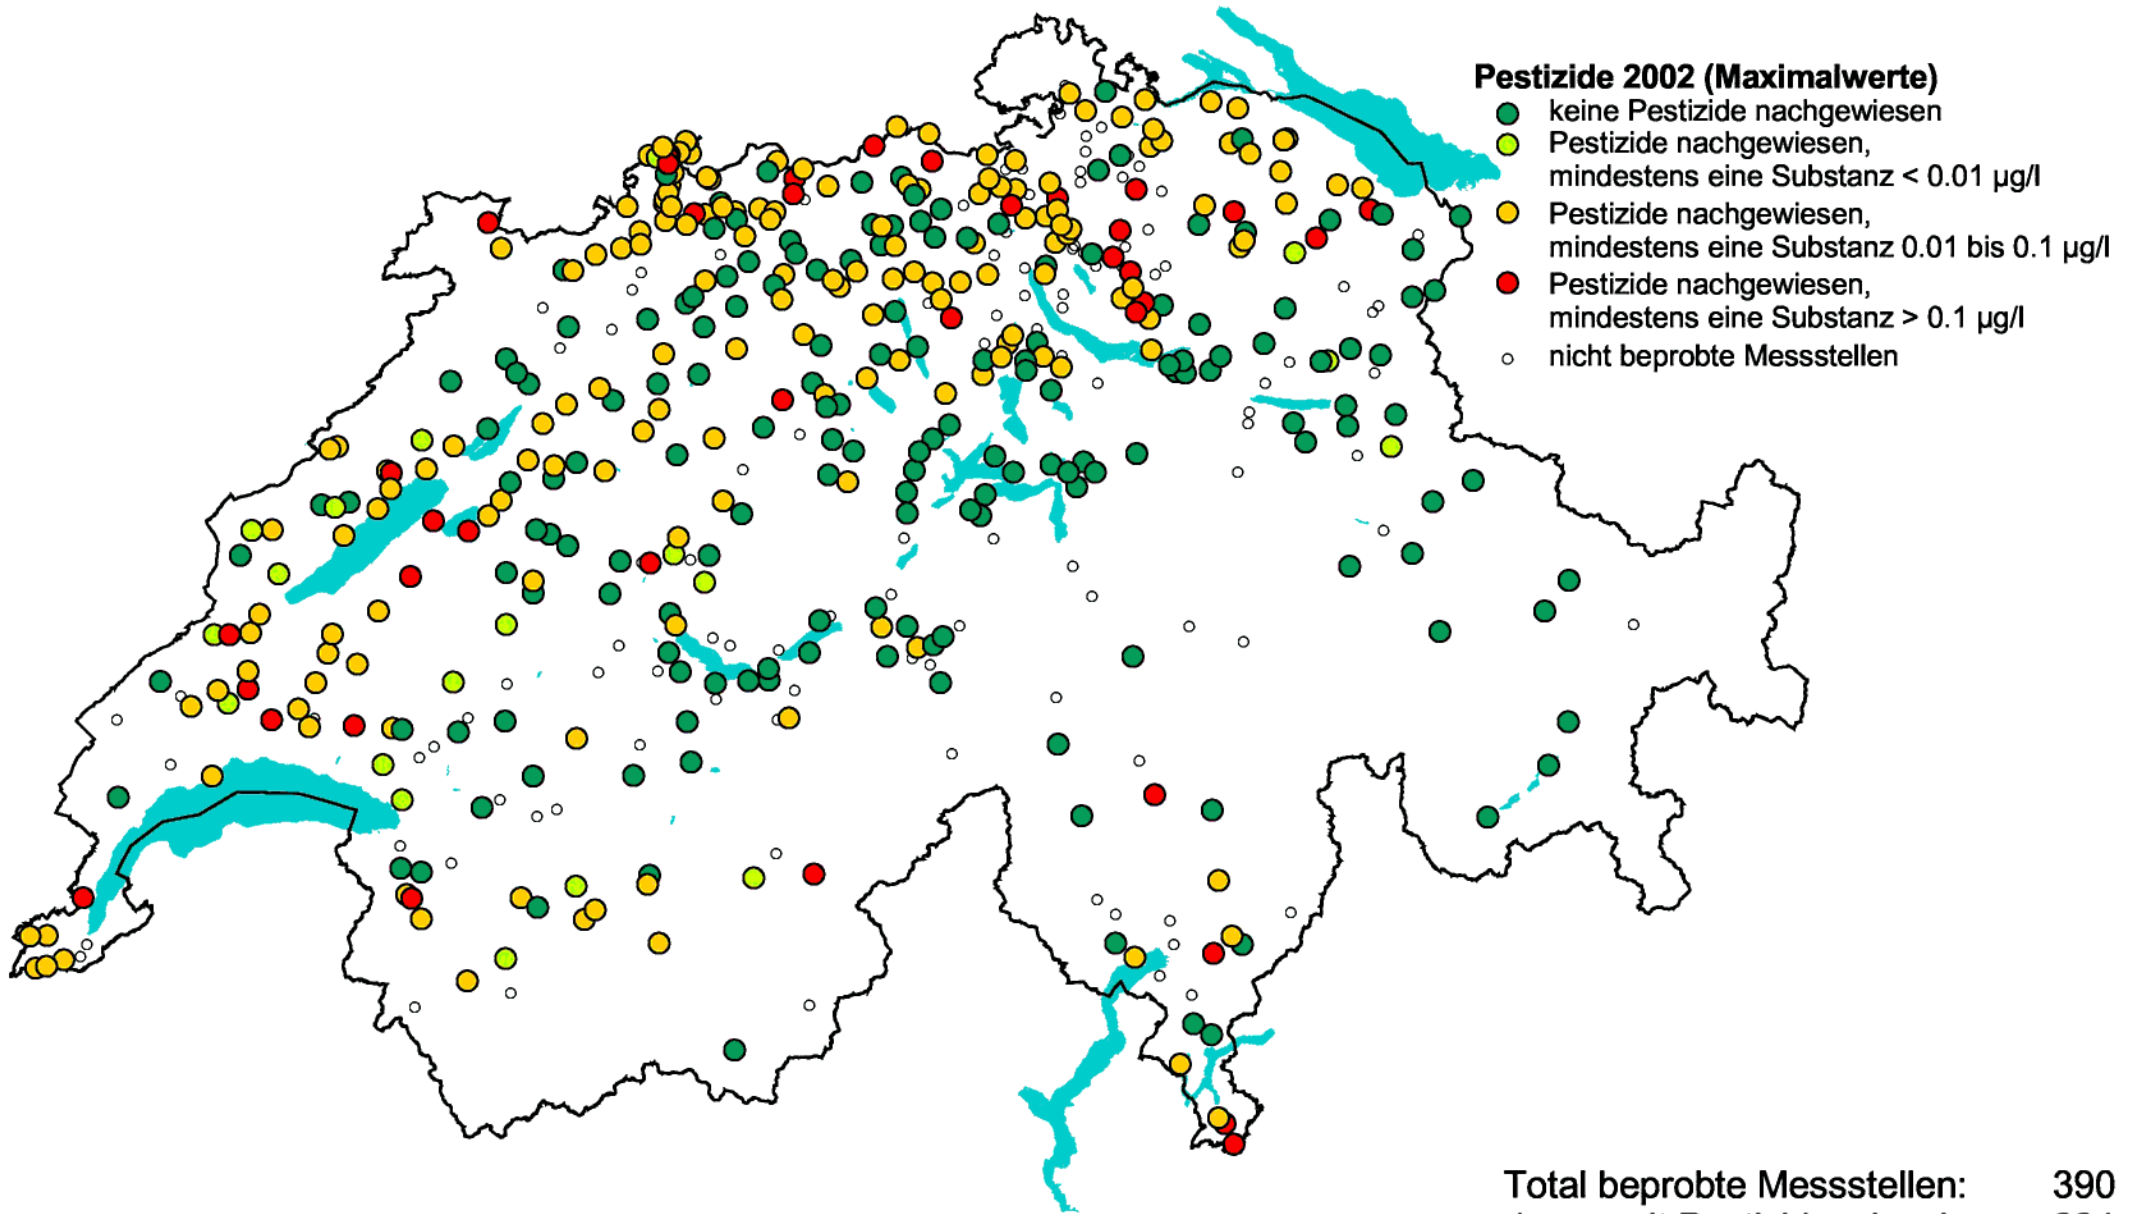

Pestizide im Grundwasser 2002

NAQUA_{SPEZ} Kampagne "Landwirtschaft" (NS1) 2002

Total beprobte Messstellen: 390
davon mit Pestizidnachweis: 224
davon > 0.1 µg/l Einzelsubstanz: 39